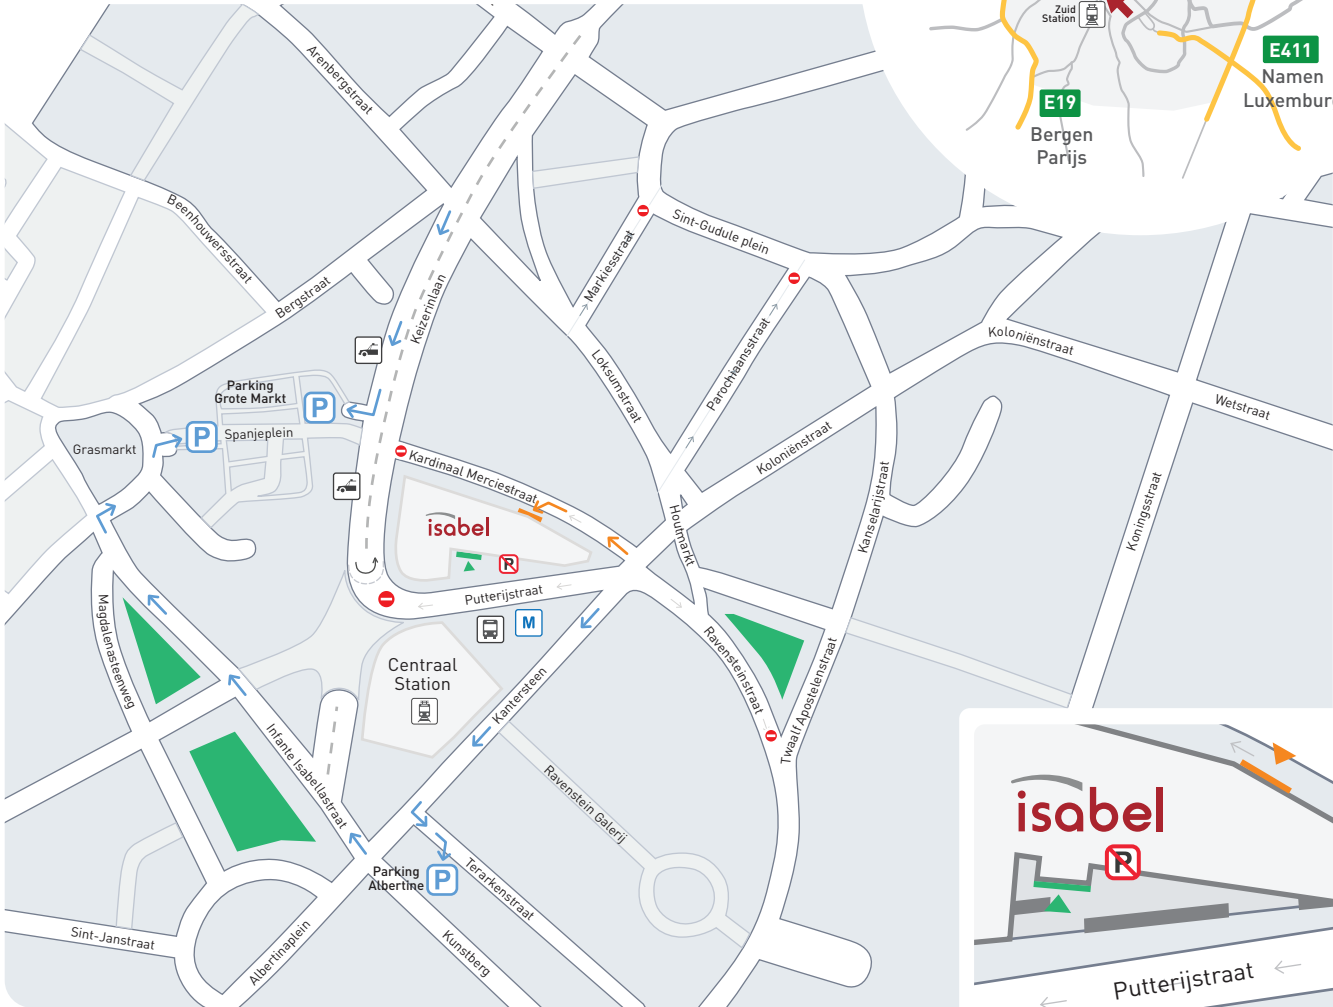

## Welkom bij Isabel

➔ Toegang tot publieke parking

➤ Ingang voor leveringen

🚆 Centraal station

M Metrostation

🚌 Bus / Tram

🚕 Taxi

P Publieke parking

### Ingang bezoekers ▶

Putterijstraat 22  
1000 Brussel  
Receptie: 6de verdieping

**R** Isabel beschikt niet over eigen parkeermogelijkheden. Gebruik liefst het openbaar vervoer: trein, metro, bus of tram.

Indien u toch met de wagen komt, dient u gebruik te maken van de openbare parking **Grote Markt** of **Albertine**.

### Ingang leveringen ▶

Kardinaal Mercierstraat 35  
1000 Brussel  
(aan de achterkant van het gebouw)